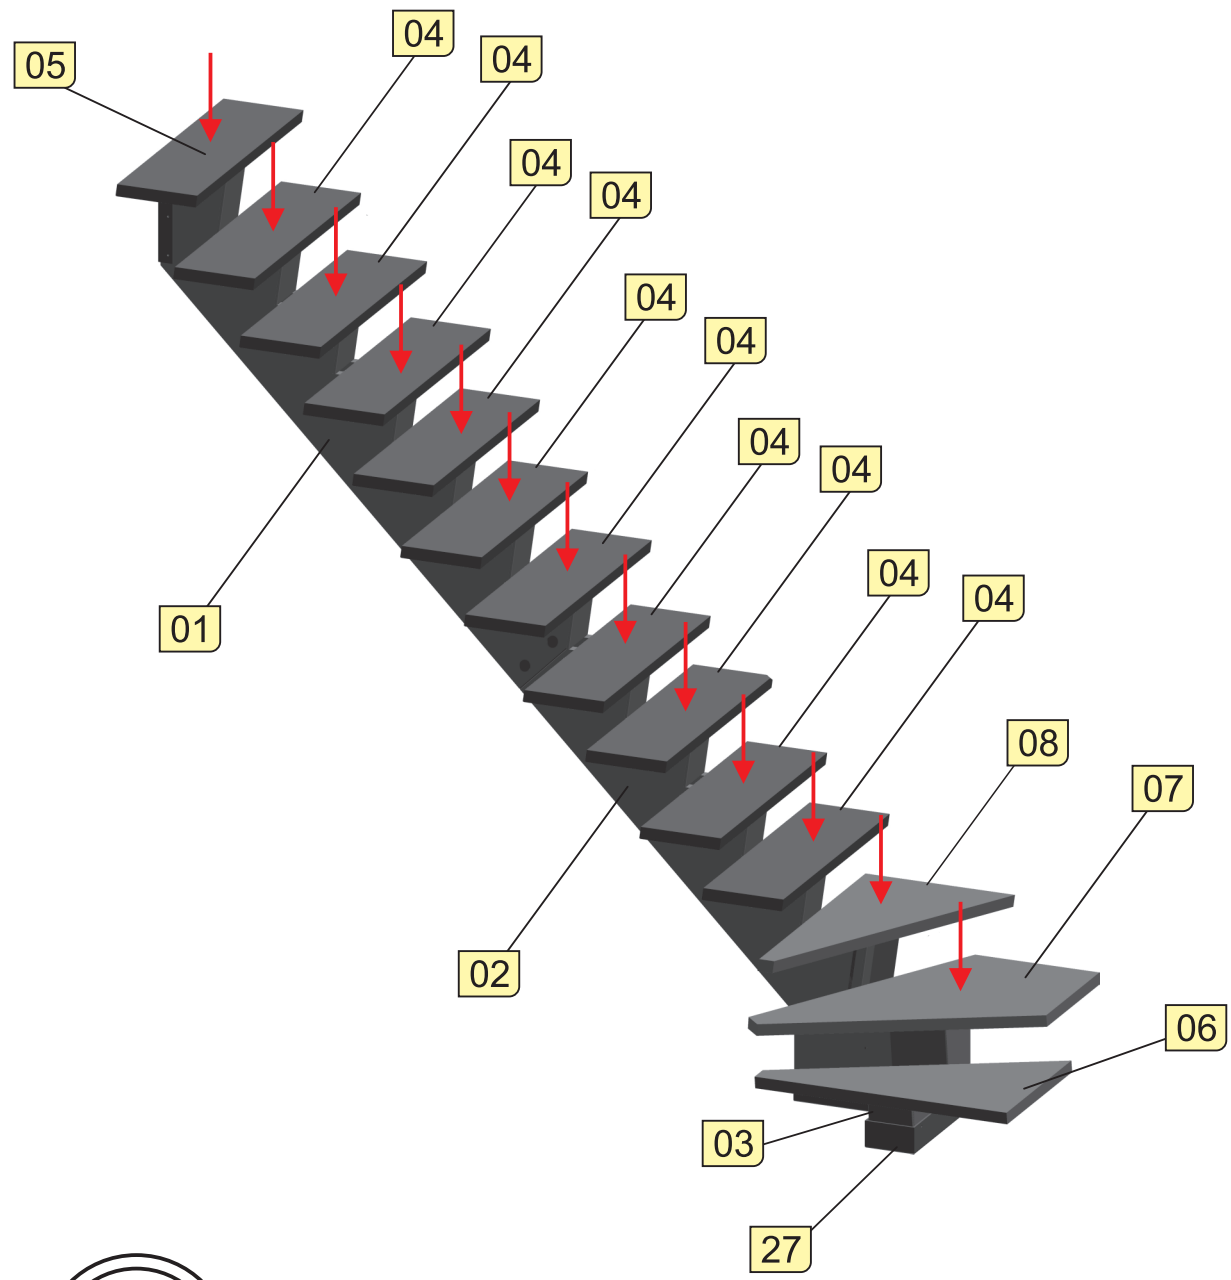

A= _____ cm
 B= _____ cm
 C= _____ cm
 D= _____ cm
 E= _____ cm

6

$h=280,2...285,2$ cm

7

90°

S.P.

- 0x $32+29$ = 280,2 cm
- 1x $32+29$ = 281,2 cm
- 2x $32+29$ = 282,2 cm
- 3x $32+29$ = 283,2 cm
- 4x $32+29$ = 284,2 cm
- 5x $32+29$ = 285,2 cm

8

H=280...285 cm

90°
h1=H-20cm

h2=H-2x20cm

h3=H-3x20cm

9

A 22 x 2

11 x 1

B 23 x 2

06 x 1

03 x 4

24a x 4

45,1°

S.P.

10

kit LED

11

12

13

S.P.