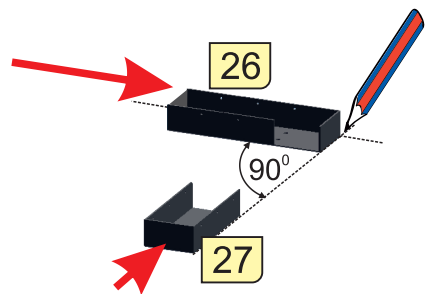

Video 
www.sogem-sa.com

**GAMME VOLCANO
GOMERA ESCALIER QT**

01	70043030  1960x390x150mm =1	02	70043032G 70043033D  1920x390x150mm =1	03	70043034G 70043035D  350x380x150mm =1	04	70042040 70042042  275x850x40mm =10
05	70042041 70042043  285x850x040mm =1	06	70042045G 70042046D  538x855x40mm =1	07	70042047G 70042048D  1198x624x40mm =1	08	70042049G 70042050D  850x425x40mm =1
09	70042051D 70042051G  900x80x40 mm =1	10	70042044  700x80x40 mm =12	11	70042052  500x80x40 mm =1	12	70041030  Φ5x25 mm =84+2
13	70031033  M8x160mm =4	14	70031034 70031030  a Φ40xΦ37x19mm =8 b 35x11x18mm =8	15	70041058  M6x50mm =24+1	16	70031031  M8 =8
17	70041005  Φ10x40mm =4	18	70041006  Φ12x60mm =8	19	70031035 70031036  a M10x55mm =4 b Φ20x20xmm =4	20	70041059  Φ16x15mm =24
21	70031037  M8 =4	22	70041007  Φ7x40mm =21+1	23	70041027  Φ6,3x60mm =32+2	24	70041031 70041037  a Φ20x5mm =54+2 b Φ20x4mm =4
25	70041032  Φ50x6 mm =8+1	26	70041035G 70041036D  456x164x090mm =1	27	70041039  374x165x90mm =1	28	70041034  315x162x50mm =1
29	70041025  350x150x10mm =5	30	70041028  hex 4mm =1	31	70041060  20 ml =1	32	70041026  450x150x10mm =5

A= _____ cm
 B= _____ cm
 C= _____ cm
 D= _____ cm
 E= _____ cm

6

$h=280,2...285,2$ cm

7

90°

S.P.

- 0x $32+29$ = 280,2 cm
- 1x $32+29$ = 281,2 cm
- 2x $32+29$ = 282,2 cm
- 3x $32+29$ = 283,2 cm
- 4x $32+29$ = 284,2 cm
- 5x $32+29$ = 285,2 cm

8

H=280...285 cm

90°
h1=H-20cm

h2=H-2x20cm

h3=H-3x20cm

9

A 22 x 2

11 x 1