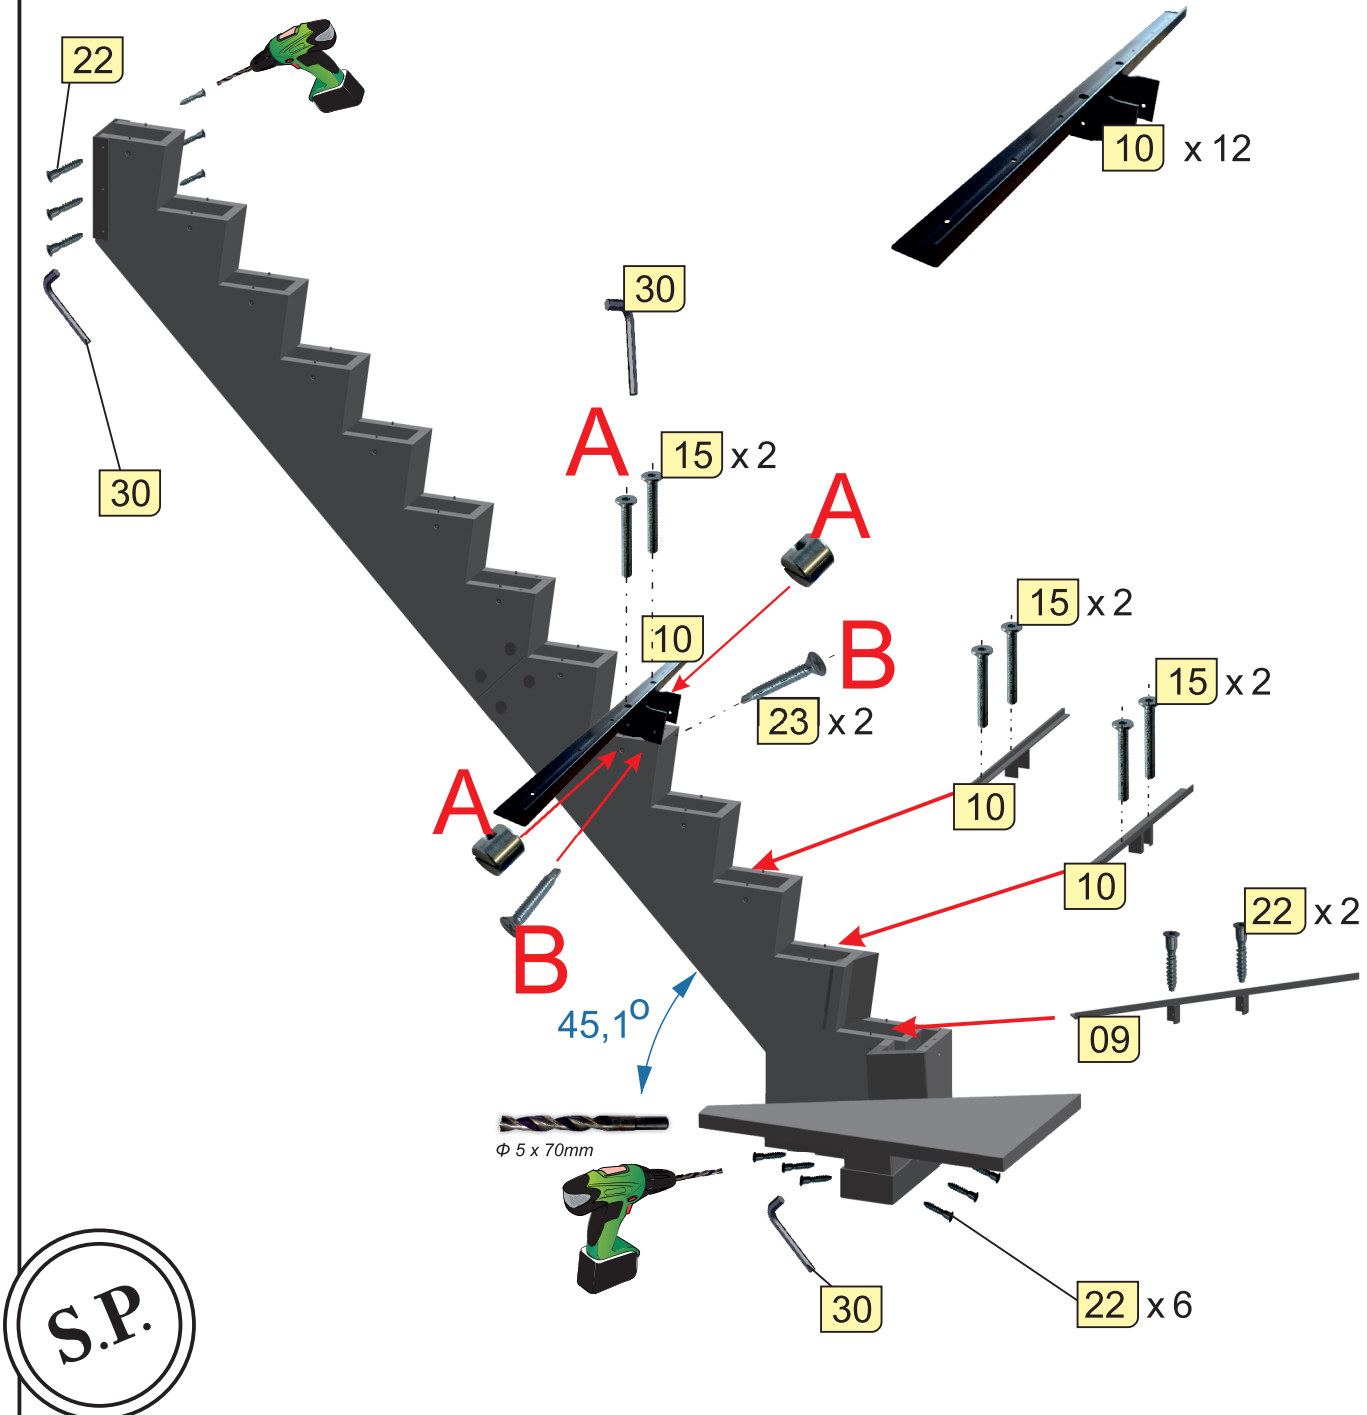

A= _____ cm
 B= _____ cm
 C= _____ cm
 D= _____ cm
 E= _____ cm

6

$h=280,2...285,2$ cm

7

90°

S.P.

- 0x $32+29$ = 280,2 cm
- 1x $32+29$ = 281,2 cm
- 2x $32+29$ = 282,2 cm
- 3x $32+29$ = 283,2 cm
- 4x $32+29$ = 284,2 cm
- 5x $32+29$ = 285,2 cm

8

H=280...285 cm

90°
h1=H-20cm

h2=H-2x20cm

h3=H-3x20cm

9

A 22 x 2

11 x 1

B 23 x 2

06 x 1

03 x 4

24a x 4

45,1°

S.P.

10

kit LED