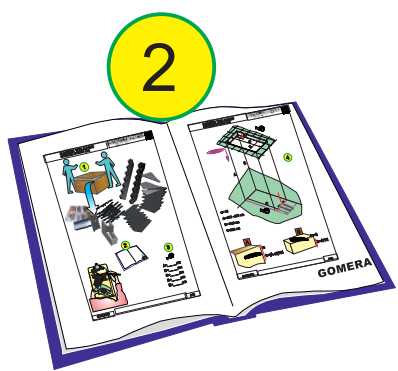

Video 
www.sogem-sa.com

**GAMME VOLCANO
GOMERA ESCALIER QT**

01	70043030  1960x390x150mm =1	02	70043032G 70043033D  1920x390x150mm =1	03	70043034G 70043035D  350x380x150mm =1	04	70042040 70042042  275x850x40mm =10
05	70042041 70042043  285x850x040mm =1	06	70042045G 70042046D  538x855x40mm =1	07	70042047G 70042048D  1198x624x40mm =1	08	70042049G 70042050D  850x425x40mm =1
09	70042051D 70042051G  900x80x40 mm =1	10	70042044  700x80x40 mm =12	11	70042052  500x80x40 mm =1	12	70041030  Φ5x25 mm =84+2
13	70031033  M8x160mm =4	14	70031034 70031030  a Φ40xΦ37x19mm =8 b 35x11x18mm =8	15	70041058  M6x50mm =24+1	16	70031031  M8 =8
17	70041005  Φ10x40mm =4	18	70041006  Φ12x60mm =8	19	70031035 70031036  a M10x55mm =4 b Φ20x20xmm =4	20	70041059  Φ16x15mm =24
21	70031037  M8 =4	22	70041007  Φ7x40mm =21+1	23	70041027  Φ6,3x60mm =32+2	24	70041031 70041037  a Φ20x5mm =54+2 b Φ20x4mm =4
25	70041032  Φ50x6 mm =8+1	26	70041035G 70041036D  456x164x090mm =1	27	70041039  374x165x90mm =1	28	70041034  315x162x50mm =1
29	70041025  350x150x10mm =5	30	70041028  hex 4mm =1	31	70041060  20 ml =1	32	70041026  450x150x10mm =5

● Pz2, Pz3

● Ph2, Ph3

10 mm
13

17 mm

Pz2

Ph2

Φ12 x 120mm

Φ 5 x 70mm

A= _____ cm
 B= _____ cm
 C= _____ cm
 D= _____ cm
 E= _____ cm

6

$h=280,2...285,2$ cm

7

90°

S.P.

- 0x $32+29$ = 280,2 cm
- 1x $32+29$ = 281,2 cm
- 2x $32+29$ = 282,2 cm
- 3x $32+29$ = 283,2 cm
- 4x $32+29$ = 284,2 cm
- 5x $32+29$ = 285,2 cm

B 23 x 2

06 x 1

03 x 4

24a x 4

45,1°

S.P.

10

kit LED