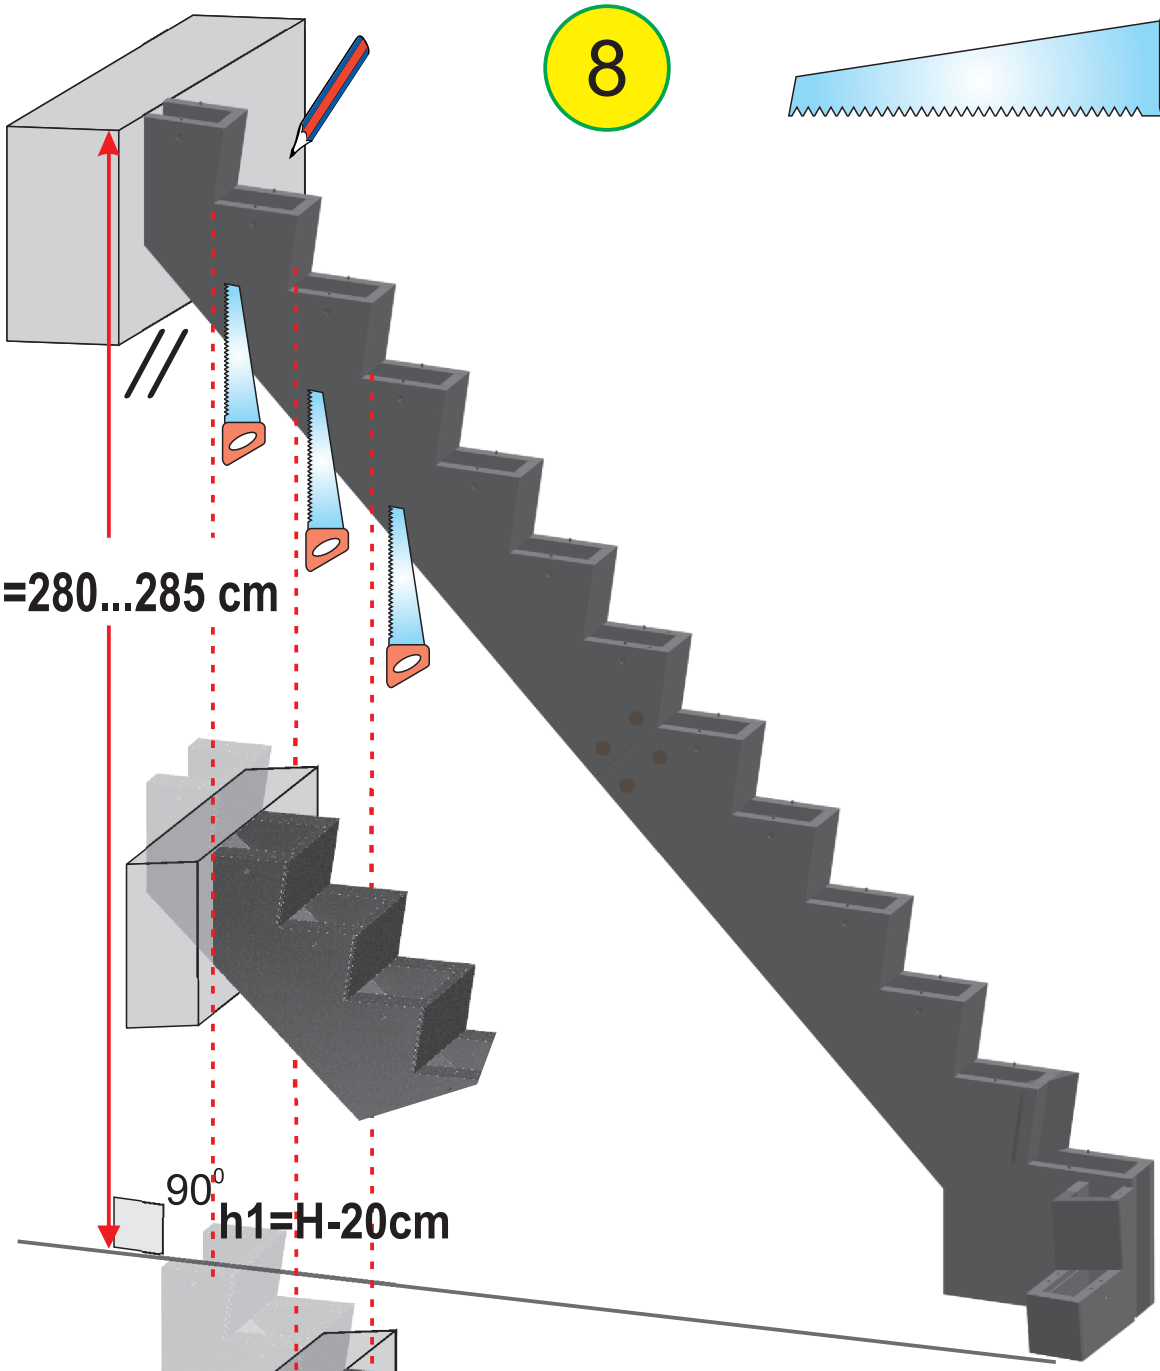

Video 
www.sogem-sa.com

**GAMME VOLCANO
GOMERA ESCALIER QT**

01	70043030  1960x390x150mm =1	02	70043032G 70043033D  1920x390x150mm =1	03	70043034G 70043035D  350x380x150mm =1	04	70042040 70042042  275x850x40mm =10
05	70042041 70042043  285x850x040mm =1	06	70042045G 70042046D  538x855x40mm =1	07	70042047G 70042048D  1198x624x40mm =1	08	70042049G 70042050D  850x425x40mm =1
09	70042051D 70042051G  900x80x40 mm =1	10	70042044  700x80x40 mm =12	11	70042052  500x80x40 mm =1	12	70041030  Φ5x25 mm =84+2
13	70031033  M8x160mm =4	14	70031034 70031030  a Φ40xΦ37x19mm =8 b 35x11x18mm =8	15	70041058  M6x50mm =24+1	16	70031031  M8 =8
17	70041005  Φ10x40mm =4	18	70041006  Φ12x60mm =8	19	70031035 70031036  a M10x55mm =4 b Φ20x20xmm =4	20	70041059  Φ16x15mm =24
21	70031037  M8 =4	22	70041007  Φ7x40mm =21+1	23	70041027  Φ6,3x60mm =32+2	24	70041031 70041037  a Φ20x5mm =54+2 b Φ20x4mm =4
25	70041032  Φ50x6 mm =8+1	26	70041035G 70041036D  456x164x090mm =1	27	70041039  374x165x90mm =1	28	70041034  315x162x50mm =1
29	70041025  350x150x10mm =5	30	70041028  hex 4mm =1	31	70041060  20 ml =1	32	70041026  450x150x10mm =5

A= _____ cm
 B= _____ cm
 C= _____ cm
 D= _____ cm
 E= _____ cm

6

$h=280,2...285,2$ cm

7

90°

S.P.

- 0x $32+29$ = 280,2 cm
- 1x $32+29$ = 281,2 cm
- 2x $32+29$ = 282,2 cm
- 3x $32+29$ = 283,2 cm
- 4x $32+29$ = 284,2 cm
- 5x $32+29$ = 285,2 cm

8

H=280...285 cm

90°
h1=H-20cm

h2=H-2x20cm

h3=H-3x20cm

9

A 22 x 2

11 x 1

B 23 x 2

06 x 1

03 x 4

24a x 4

45,1°

S.P.

10

kit LED