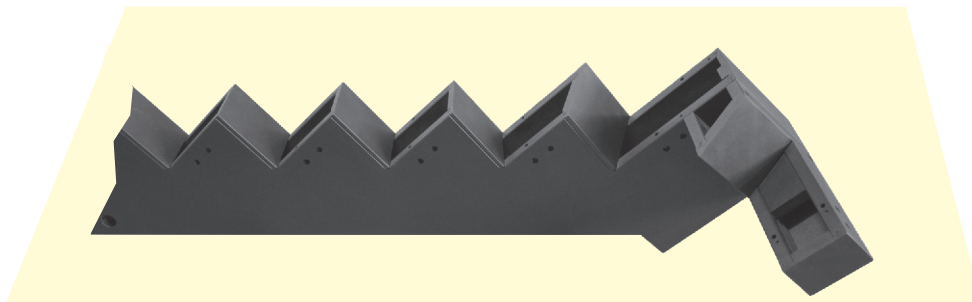

A= _____ cm
 B= _____ cm
 C= _____ cm
 D= _____ cm
 E= _____ cm

6

$h=280,2...285,2$ cm

7

90°

S.P.

- 0x $32+29$ = 280,2 cm
- 1x $32+29$ = 281,2 cm
- 2x $32+29$ = 282,2 cm
- 3x $32+29$ = 283,2 cm
- 4x $32+29$ = 284,2 cm
- 5x $32+29$ = 285,2 cm

8

H=280...285 cm

90°
h1=H-20cm

h2=H-2x20cm

h3=H-3x20cm

9

A 22 x 2

11 x 1

B 23 x 2

06 x 1

03 x 4

24a x 4

45,1°

S.P.

10

kit LED