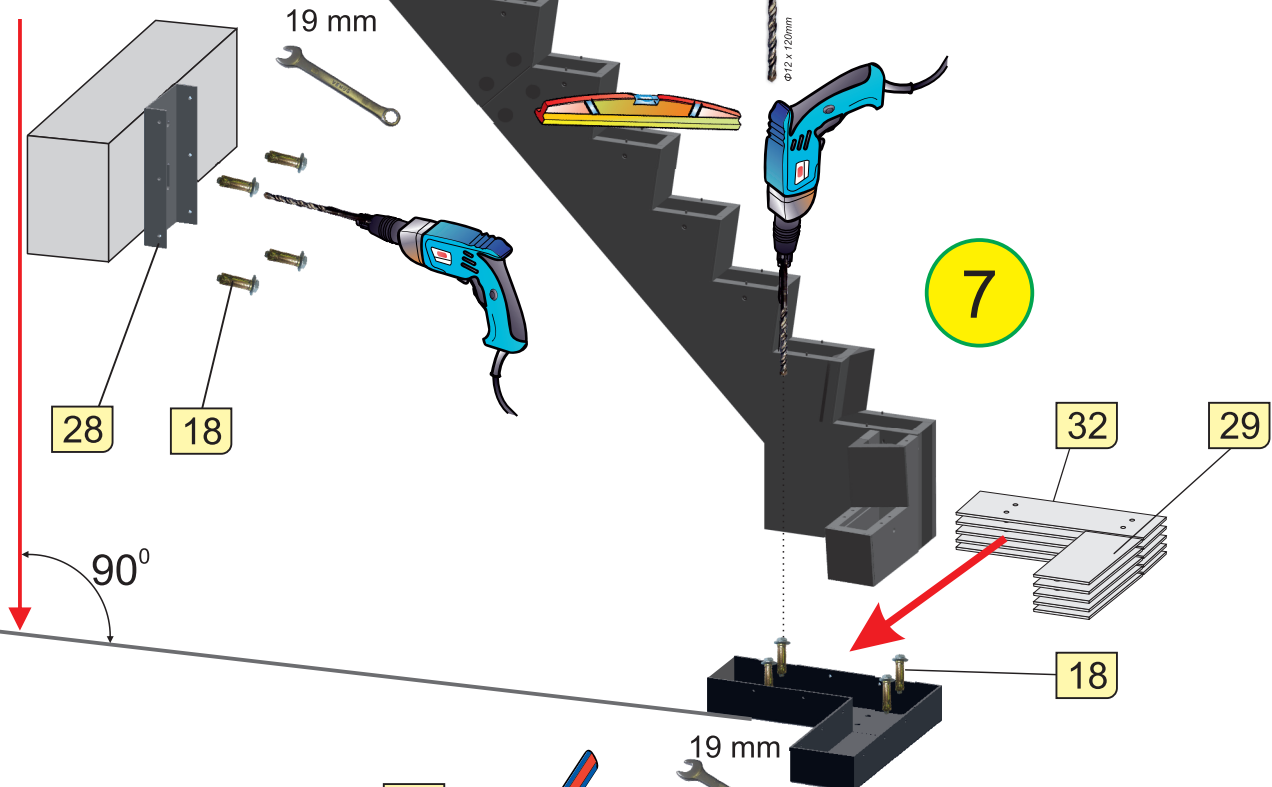

A= _____ cm
 B= _____ cm
 C= _____ cm
 D= _____ cm
 E= _____ cm

6

$h=280,2...285,2$ cm

7

90°

S.P.

- 0x $32+29$ = 280,2 cm
- 1x $32+29$ = 281,2 cm
- 2x $32+29$ = 282,2 cm
- 3x $32+29$ = 283,2 cm
- 4x $32+29$ = 284,2 cm
- 5x $32+29$ = 285,2 cm

8

H=280...285 cm

90°
h1=H-20cm

h2=H-2x20cm

h3=H-3x20cm

9

A 22 x 2

11 x 1

B 23 x 2

06 x 1

03 x 4

24a x 4

45,1°

S.P.

10

kit LED