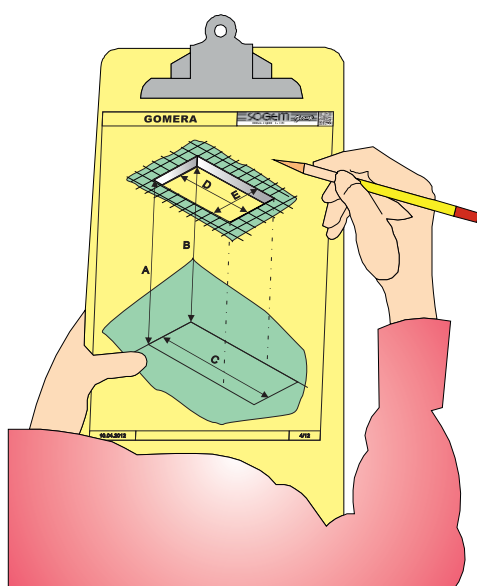

Video 
www.sogem-sa.com

**GAMME VOLCANO
GOMERA ESCALIER QT**

01	70043030  1960x390x150mm =1	02	70043032G 70043033D  1920x390x150mm =1	03	70043034G 70043035D  350x380x150mm =1	04	70042040 70042042  275x850x40mm =10
05	70042041 70042043  285x850x040mm =1	06	70042045G 70042046D  538x855x40mm =1	07	70042047G 70042048D  1198x624x40mm =1	08	70042049G 70042050D  850x425x40mm =1
09	70042051D 70042051G  900x80x40 mm =1	10	70042044  700x80x40 mm =12	11	70042052  500x80x40 mm =1	12	70041030  Φ5x25 mm =84+2
13	70031033  M8x160mm =4	14	70031034 70031030  a Φ40xΦ37x19mm =8 b 35x11x18mm =8	15	70041058  M6x50mm =24+1	16	70031031  M8 =8
17	70041005  Φ10x40mm =4	18	70041006  Φ12x60mm =8	19	70031035 70031036  a M10x55mm =4 b Φ20x20xmm =4	20	70041059  Φ16x15mm =24
21	70031037  M8 =4	22	70041007  Φ7x40mm =21+1	23	70041027  Φ6,3x60mm =32+2	24	70041031 70041037  a Φ20x5mm =54+2 b Φ20x4mm =4
25	70041032  Φ50x6 mm =8+1	26	70041035G 70041036D  456x164x090mm =1	27	70041039  374x165x90mm =1	28	70041034  315x162x50mm =1
29	70041025  350x150x10mm =5	30	70041028  hex 4mm =1	31	70041060  20 ml =1	32	70041026  450x150x10mm =5

A= _____ cm
 B= _____ cm
 C= _____ cm
 D= _____ cm
 E= _____ cm

6

$h=280,2...285,2$ cm

7

90°

S.P.

- 0x $32+29$ = 280,2 cm
- 1x $32+29$ = 281,2 cm
- 2x $32+29$ = 282,2 cm
- 3x $32+29$ = 283,2 cm
- 4x $32+29$ = 284,2 cm
- 5x $32+29$ = 285,2 cm

8

H=280...285 cm

90°
h1=H-20cm

h2=H-2x20cm

h3=H-3x20cm

9

A 22 x 2

11 x 1

B 23 x 2

06 x 1

03 x 4

24a x 4

45,1°

S.P.

10

kit LED