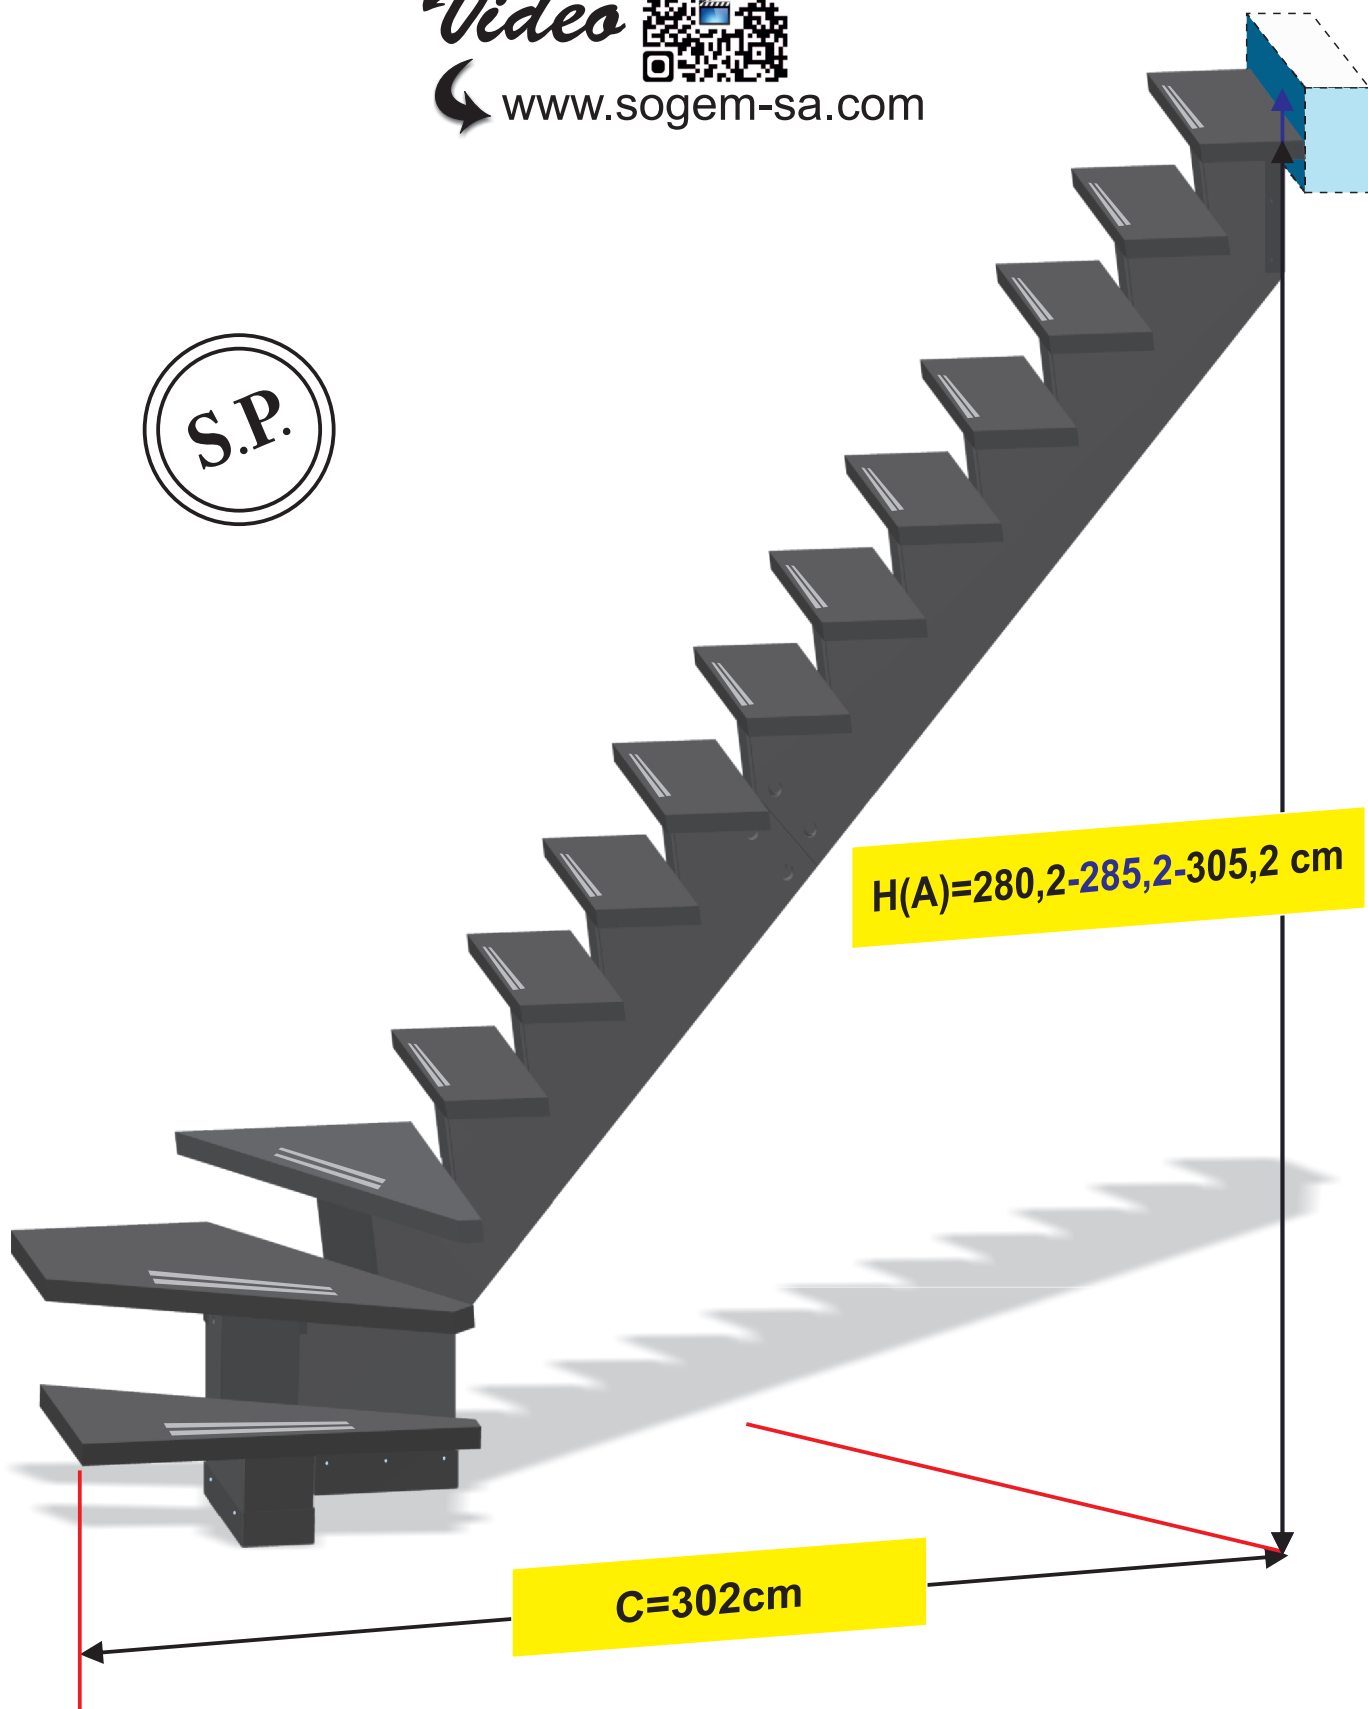

Video 
www.sogem-sa.com

**GAMME VOLCANO
GOMERA ESCALIER QT**

01	70043030  1960x390x150mm =1	02	70043032G 70043033D  1920x390x150mm =1	03	70043034G 70043035D  350x380x150mm =1	04	70042040 70042042  275x850x40mm =10
05	70042041 70042043  285x850x040mm =1	06	70042045G 70042046D  538x855x40mm =1	07	70042047G 70042048D  1198x624x40mm =1	08	70042049G 70042050D  850x425x40mm =1
09	70042051D 70042051G  900x80x40 mm =1	10	70042044  700x80x40 mm =12	11	70042052  500x80x40 mm =1	12	70041030  Φ5x25 mm =84+2
13	70031033  M8x160mm =4	14	70031034 70031030  a Φ40xΦ37x19mm =8 b 35x11x18mm =8	15	70041058  M6x50mm =24+1	16	70031031  M8 =8
17	70041005  Φ10x40mm =4	18	70041006  Φ12x60mm =8	19	70031035 70031036  a M10x55mm =4 b Φ20x20xmm =4	20	70041059  Φ16x15mm =24
21	70031037  M8 =4	22	70041007  Φ7x40mm =21+1	23	70041027  Φ6,3x60mm =32+2	24	70041031 70041037  a Φ20x5mm =54+2 b Φ20x4mm =4
25	70041032  Φ50x6 mm =8+1	26	70041035G 70041036D  456x164x090mm =1	27	70041039  374x165x90mm =1	28	70041034  315x162x50mm =1
29	70041025  350x150x10mm =5	30	70041028  hex 4mm =1	31	70041060  20 ml =1	32	70041026  450x150x10mm =5

A= _____ cm
 B= _____ cm
 C= _____ cm
 D= _____ cm
 E= _____ cm

6

$h=280,2...285,2$ cm

7

90°

S.P.

- 0x $32+29$ = 280,2 cm
- 1x $32+29$ = 281,2 cm
- 2x $32+29$ = 282,2 cm
- 3x $32+29$ = 283,2 cm
- 4x $32+29$ = 284,2 cm
- 5x $32+29$ = 285,2 cm

8

H=280...285 cm

90°
h1=H-20cm

h2=H-2x20cm

h3=H-3x20cm

9

A 22 x 2

11 x 1

B 23 x 2

06 x 1

03 x 4

24a x 4

45,1°

S.P.

10

kit LED