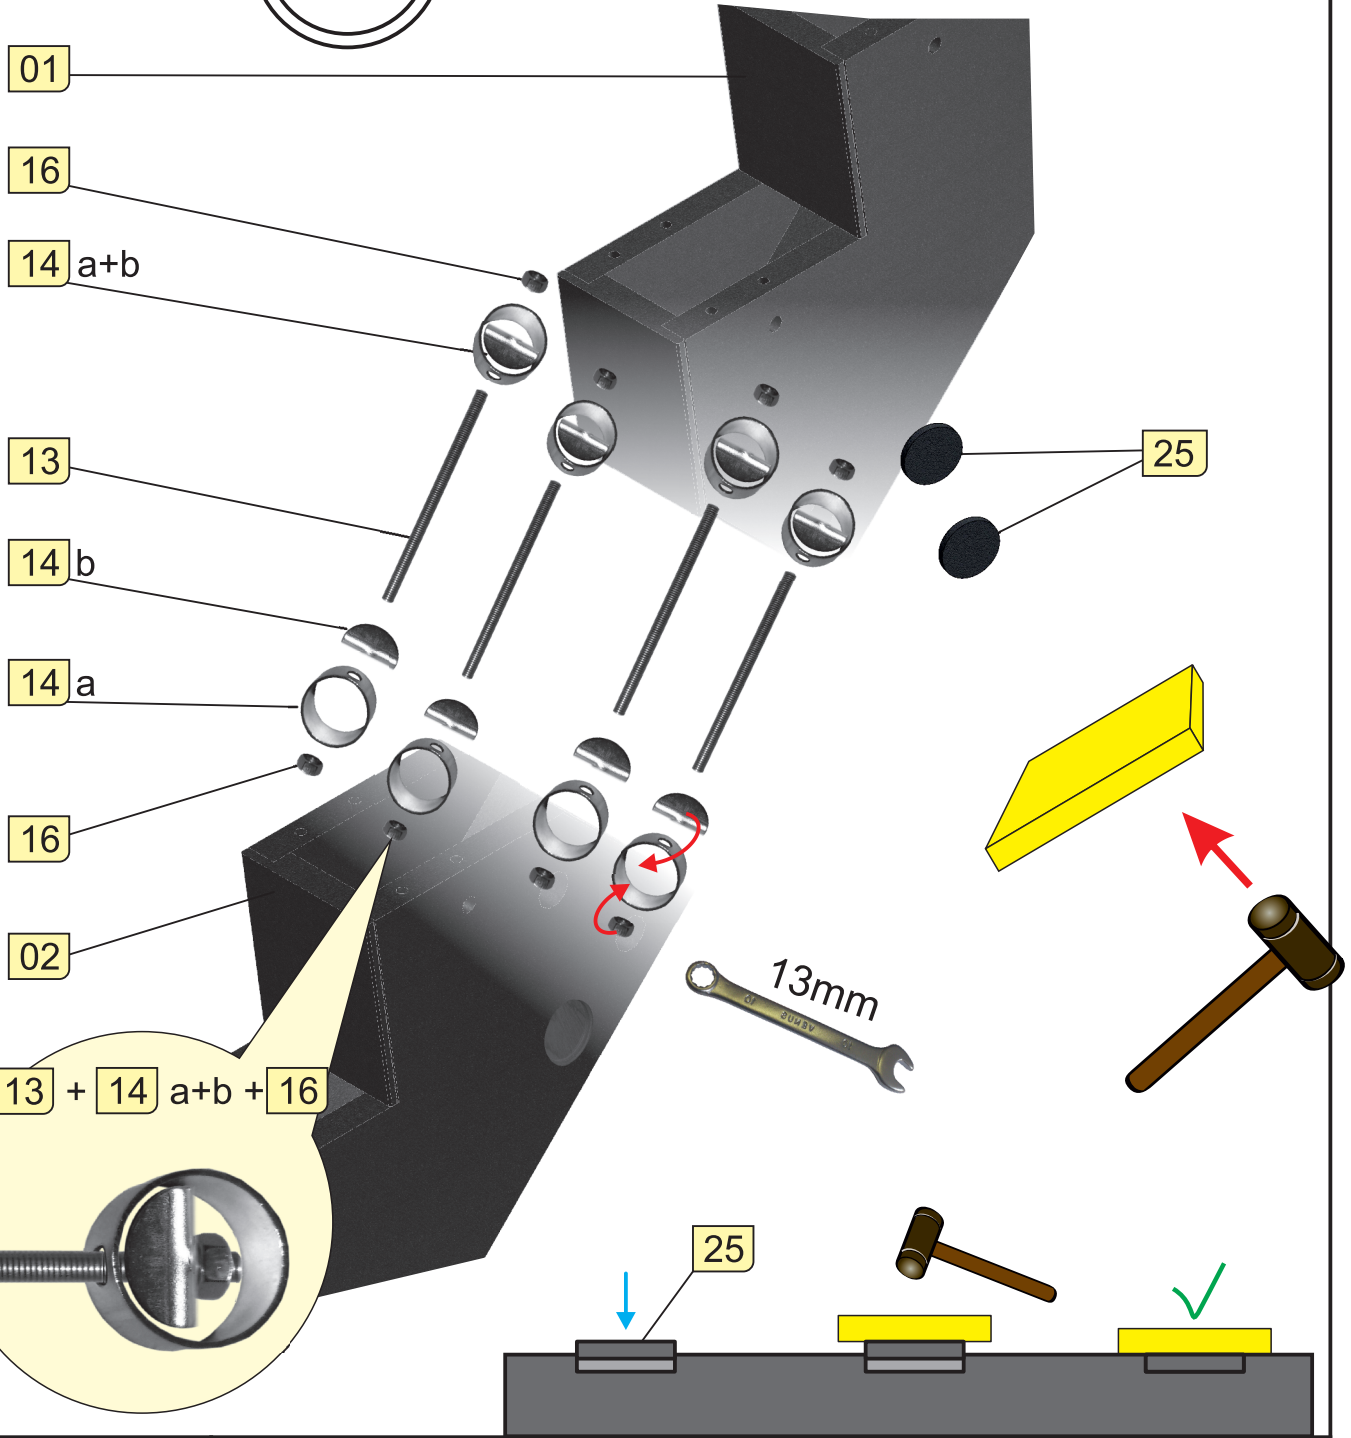

Video 
www.sogem-sa.com

**GAMME VOLCANO
GOMERA ESCALIER QT**

01	70043030  1960x390x150mm =1	02	70043032G 70043033D  1920x390x150mm =1	03	70043034G 70043035D  350x380x150mm =1	04	70042040 70042042  275x850x40mm =10
05	70042041 70042043  285x850x040mm =1	06	70042045G 70042046D  538x855x40mm =1	07	70042047G 70042048D  1198x624x40mm =1	08	70042049G 70042050D  850x425x40mm =1
09	70042051D 70042051G  900x80x40 mm =1	10	70042044  700x80x40 mm =12	11	70042052  500x80x40 mm =1	12	70041030  Φ5x25 mm =84+2
13	70031033  M8x160mm =4	14	70031034 70031030  a Φ40xΦ37x19mm =8 b 35x11x18mm =8	15	70041058  M6x50mm =24+1	16	70031031  M8 =8
17	70041005  Φ10x40mm =4	18	70041006  Φ12x60mm =8	19	70031035 70031036  a M10x55mm =4 b Φ20x20xmm =4	20	70041059  Φ16x15mm =24
21	70031037  M8 =4	22	70041007  Φ7x40mm =21+1	23	70041027  Φ6,3x60mm =32+2	24	70041031 70041037  a Φ20x5mm =54+2 b Φ20x4mm =4
25	70041032  Φ50x6 mm =8+1	26	70041035G 70041036D  456x164x090mm =1	27	70041039  374x165x90mm =1	28	70041034  315x162x50mm =1
29	70041025  350x150x10mm =5	30	70041028  hex 4mm =1	31	70041060  20 ml =1	32	70041026  450x150x10mm =5

● Pz2, Pz3

● Ph2, Ph3

10 mm
13

17 mm

Pz2

Ph2

Φ12 x 120mm

Φ 5 x 70mm

A= _____ cm
 B= _____ cm
 C= _____ cm
 D= _____ cm
 E= _____ cm

6

$h=280,2...285,2$ cm

7

90°

S.P.

- 0x $32+29$ = 280,2 cm
- 1x $32+29$ = 281,2 cm
- 2x $32+29$ = 282,2 cm
- 3x $32+29$ = 283,2 cm
- 4x $32+29$ = 284,2 cm
- 5x $32+29$ = 285,2 cm

B 23 x 2

06 x 1

03 x 4

24a x 4

45,1°

S.P.

10

kit LED