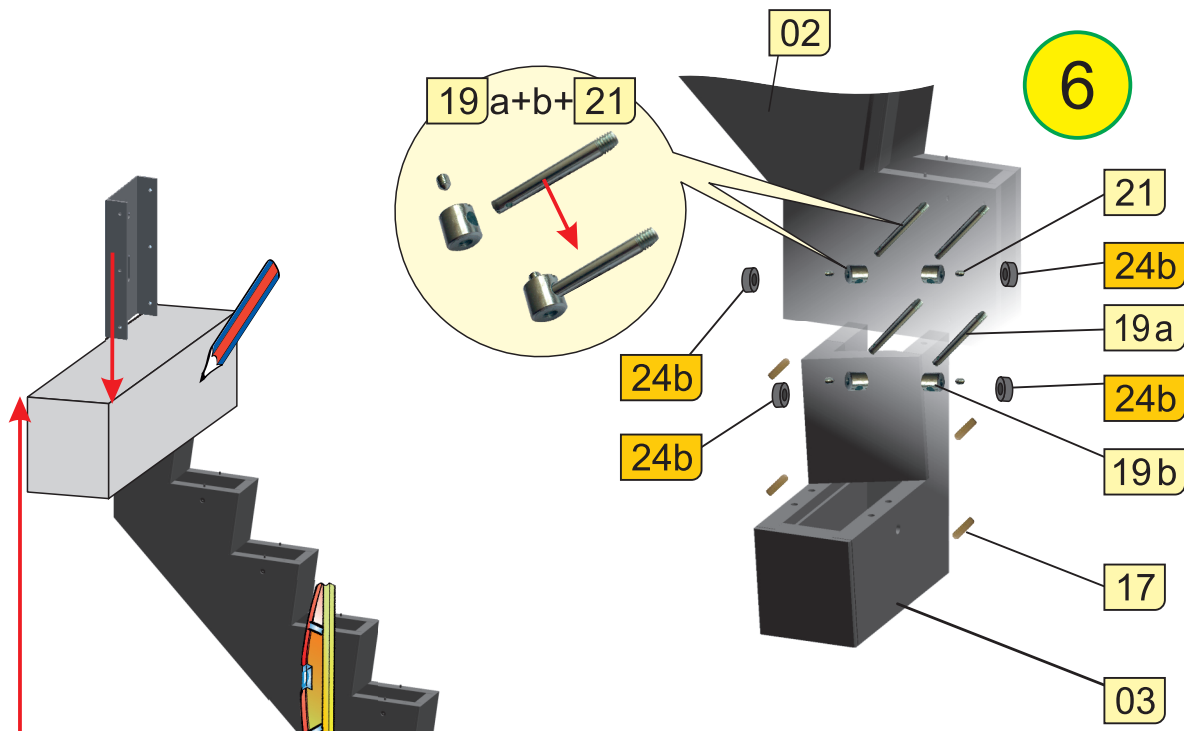

Video 
www.sogem-sa.com

**GAMME VOLCANO
GOMERA ESCALIER QT**

01	70043030  1960x390x150mm =1	02	70043032G 70043033D  1920x390x150mm =1	03	70043034G 70043035D  350x380x150mm =1	04	70042040 70042042  275x850x40mm =10
05	70042041 70042043  285x850x040mm =1	06	70042045G 70042046D  538x855x40mm =1	07	70042047G 70042048D  1198x624x40mm =1	08	70042049G 70042050D  850x425x40mm =1
09	70042051D 70042051G  900x80x40 mm =1	10	70042044  700x80x40 mm =12	11	70042052  500x80x40 mm =1	12	70041030  Φ5x25 mm =84+2
13	70031033  M8x160mm =4	14	70031034 70031030  a Φ40xΦ37x19mm =8 b 35x11x18mm =8	15	70041058  M6x50mm =24+1	16	70031031  M8 =8
17	70041005  Φ10x40mm =4	18	70041006  Φ12x60mm =8	19	70031035 70031036  a M10x55mm =4 b Φ20x20xmm =4	20	70041059  Φ16x15mm =24
21	70031037  M8 =4	22	70041007  Φ7x40mm =21+1	23	70041027  Φ6,3x60mm =32+2	24	70041031 70041037  a Φ20x5mm =54+2 b Φ20x4mm =4
25	70041032  Φ50x6 mm =8+1	26	70041035G 70041036D  456x164x090mm =1	27	70041039  374x165x90mm =1	28	70041034  315x162x50mm =1
29	70041025  350x150x10mm =5	30	70041028  hex 4mm =1	31	70041060  20 ml =1	32	70041026  450x150x10mm =5

A= _____ cm
 B= _____ cm
 C= _____ cm
 D= _____ cm
 E= _____ cm

6

$h=280,2...285,2$ cm

7

90°

S.P.

- 0x $32+29$ = 280,2 cm
- 1x $32+29$ = 281,2 cm
- 2x $32+29$ = 282,2 cm
- 3x $32+29$ = 283,2 cm
- 4x $32+29$ = 284,2 cm
- 5x $32+29$ = 285,2 cm

8

H=280...285 cm

90°
h1=H-20cm

h2=H-2x20cm

h3=H-3x20cm

9

A 22 x 2

11 x 1

B 23 x 2

06 x 1

03 x 4

24a x 4

45,1°

S.P.

10

kit LED